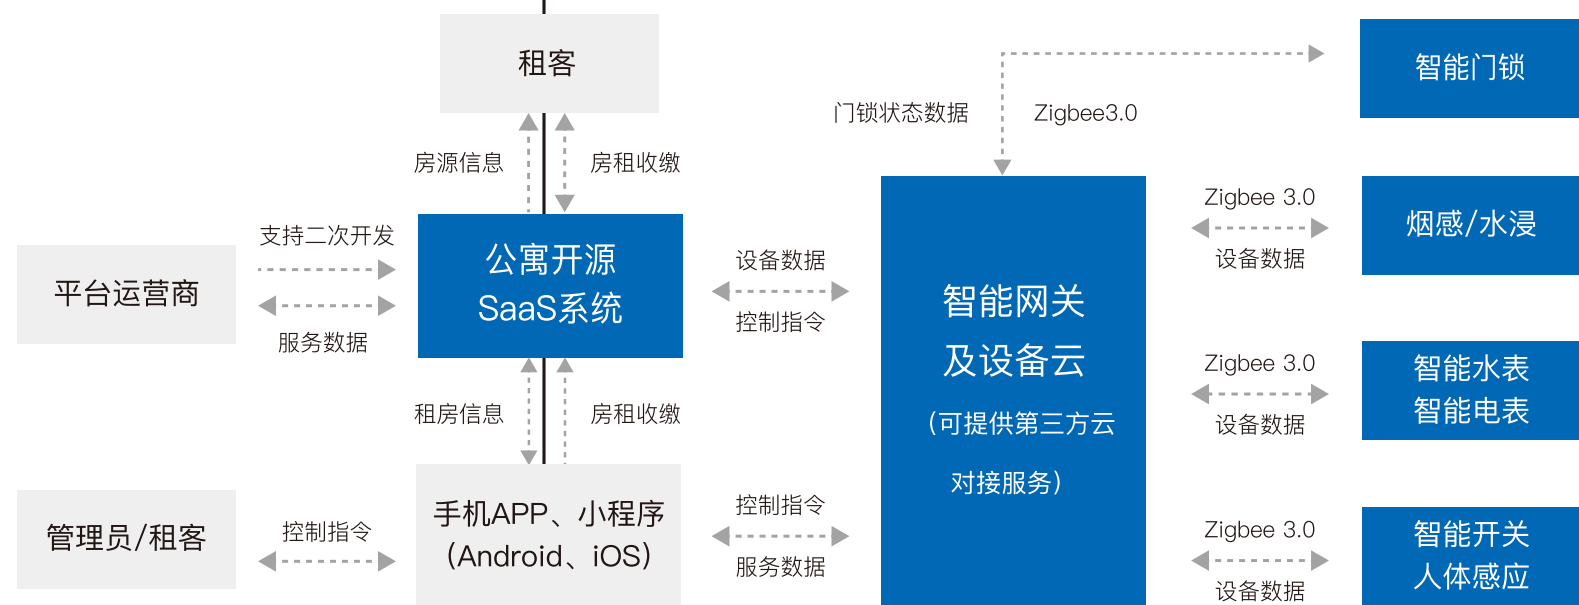

#### 房屋能源管控方案

**实时远程精准抄表**  
支持按小时、天、月等时间单位进行能耗数据主动上报、远程查询、本地/云端双存储、自动分摊计量等功能

**多维数据增值服务**  
可在设备管理后台实时查看能耗设备使用情况，完成水/电的日常及自定义时间用量等多维数据分析

#### 智能设备联网方案

**覆盖广、信号稳定**  
基于最新的稳定的zigbee无线通信技术，并结合可增强信号覆盖的智能中继

**全方位管理联动**  
可实现全屋设备实时联动，单点事件可触发多设备响应，如遇火情门禁和门锁会自动解锁等

#### 安防监测管理方案

**多设备权限互通**  
可与入门等全系智能设备实现互联互通，隐患确认发生时，管理员可在线进行远程解锁开门、电表开闸等操作

**远程可视管理**  
支持在设备系统上进行数据实时查看、监测范围设置、隐患远程排查等操作